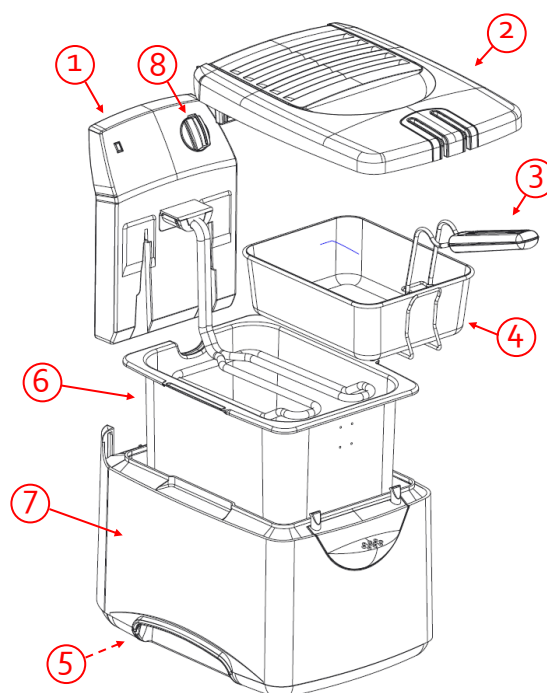

Friteuse

FRYING SERIES

TSF 4178

Artikelnr.: 136142
N° d'article: 136142

EAN Code EAN
5410585361420

- 3 L
- 2300 Watt
- 38x24,5x29 cm
- 3,2 kg

Turbo SF® 4178

Art. nr. No. d'art.	Omschrijving Dénomination	Aantal Nombre
1	2FT114 Elektromontage CPL TSF 4178 2300W Boîtier de commande CPL TSF 4178 2300W	1
2	2FT212 Filterdeksel CPL 4reeks 4178 Couvercle filtrant CPL serie 4178	1
3	2FT426 Korfgreep CPL 4reeks NT 4212-4180 Poignée panier CPL serie 4 pas 4212-4180	1
4	2FT416 Korf 4178/4160/4180/2160 Panier 4178/4160/4180/2160	1
5	2FT602 Antislipvoetjes (4st) Pieds antidérapants (4pc)	4
6	2FT306 Kuip 4178/2160 Cuve 4178/2160	1
7	2FT506 Mantel CPL TSF 4178 Manteau CPL TSF 4178	1
8	2FT619 Thermostaatknop Bouton thermostat	1