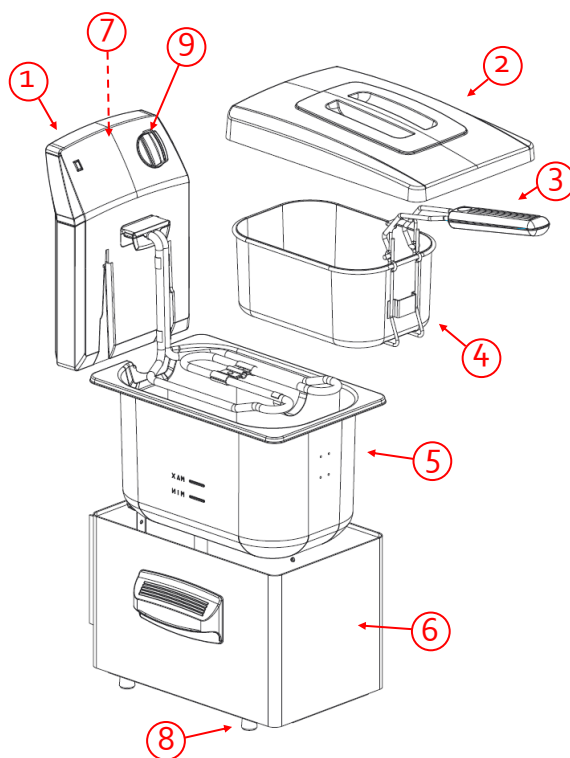

Friteuse

TSF 4153

Artikelnr.: 137233
Article No.: 137233

EAN Code EAN
5410585372341

- 3 L
- 2200 Watt
- 38x24x29 cm
- 3,2 kg

Turbo SF® 4153

Art. nr. No. d'art.	Omschrijving Dénomination	Aantal Nombre
1	2FT109 Elektromontage CPL TSF 4150/4153/4154/4170 2200W Boîtier de commande CPL 4150/4153/4154/4170 2200W	1
2	2FT202 Stofdeksel kunststof Couvercle synthétique	1
3	2FT428 Korfgreep CPL 4reeks NT 4212-4180 Poignée panier CPL serie4 pas 4212-4180	1
4	2FT419 Korf TSF 3-4L 4reeks rechth. Panier TSF 3-4L serie 4 rect.	1
5	2FT305 Kuip TSF 3L 4reeks rechth. Cuve TSF 3L serie 4 rect.	1
6	2FT518 Mantel gelakt compleet Manteau peint complet	1
7	2FT605 Etiket frituurtabel Etiquette tableau de friture	1
8	2FT601 Antislipvoetjes (4st) Pieds antidérapants (4pc)	4
9	2FT619 Thermostaatknop Bouton thermostat	1