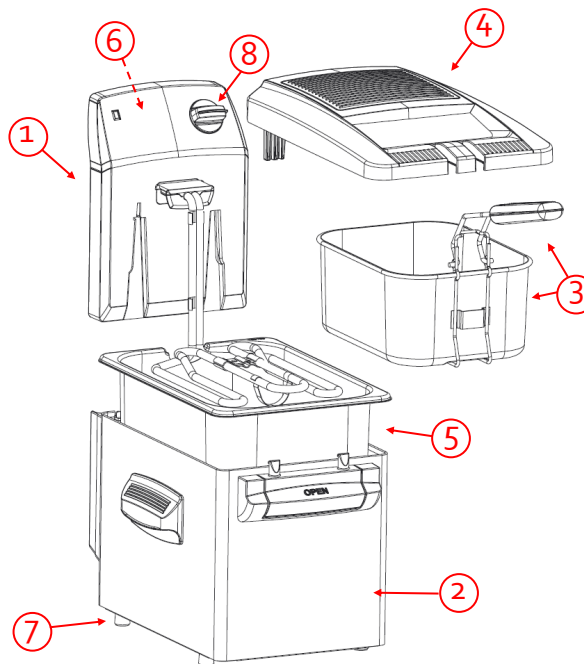

Friteuse

FRYING SERIES

TSF 4345

Artikelnr.: 137620
N° d'article: 137620

EAN Code EAN
5410585376209

- 4 L
- 2800 Watt
- 38x24,5x31 cm
- 3,3 kg

Turbo SF® 4345

Art. nr. No. d'art.	Omschrijving Dénomination	Aantal Nombre
1	2FT131 Elektromontage CPL TSF 4350 2800W Boîtier de commande CPL TSF 4350 2800W	1
2	2FL171 Mantel CPL TSF4345 Manteau CPL TSF4345	1
3	2FL173 Korf CPL TSF4345 Panier CPL TSF4345	1
4	2FT226 Filterdeksel CPL TSF 4145 Couvercle filtrant CPL TSF 4145	1
5	2FT310 Kuip TSF 4L rechthoekig Cuve TSF 4L rectangulaire	1
6	2FT605 Etiket frituurtabel Etiquette tableau de friture	1
7	2FT601 Antislipvoetjes (4st) Pieds antidérapants (4pc)	4
8	2FT619 Thermostaatknop Bouton thermostat	1