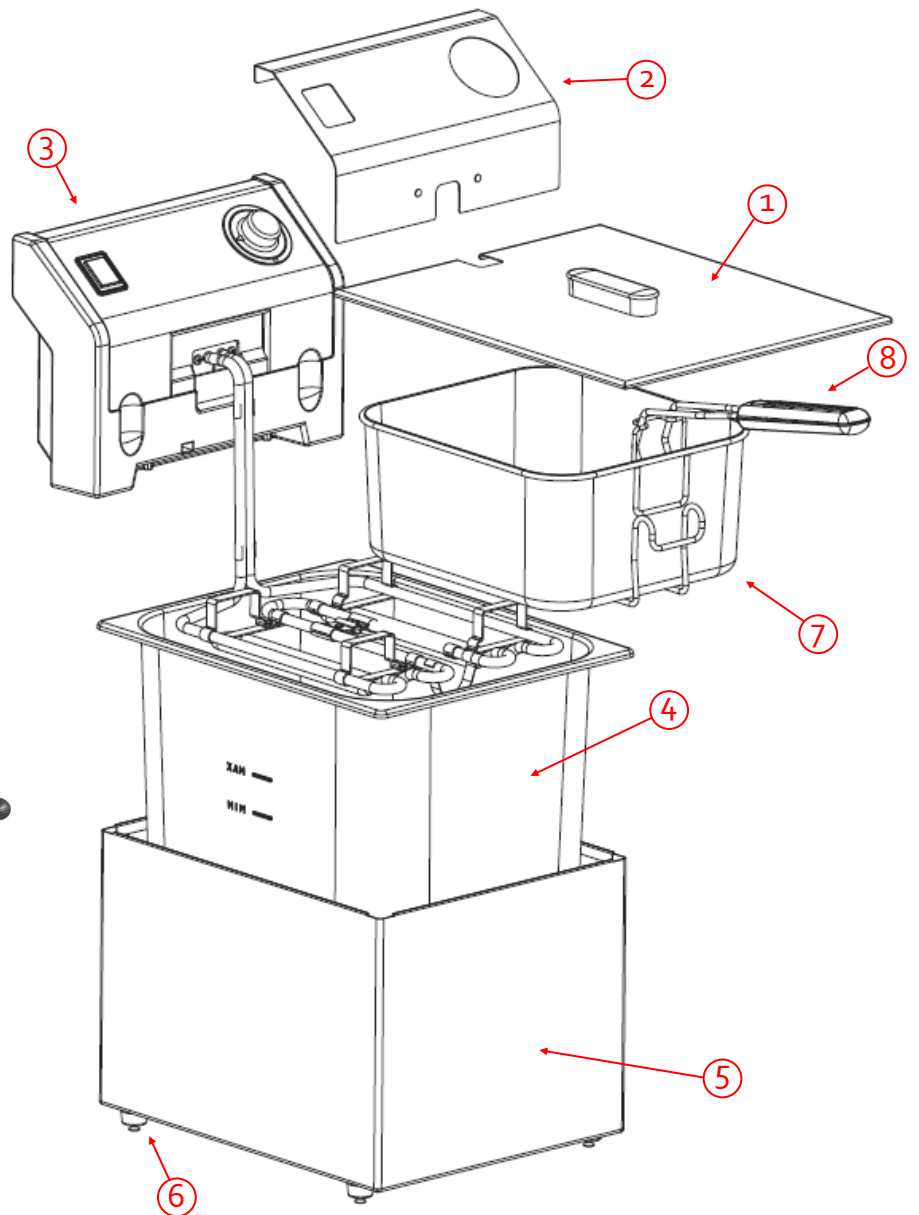

Fritteuse/Deep fryer

FRYING SERIES

Profi 4605

Artikelnr.: 139142

Articlen°: 139142

EAN Code EAN

5410585391427

- 8 L
- 3300 Watt

Art. nr. Art. No.	Umschreibung Description	Menge Quantity
1 2PL653	Staubdeckel KPL Profi 4605 Dust lid CPL Profi 4605	1
2 2PL604	Abdeckplatte Profi 4605 Covering plate Profi 4605	1
3 2PL104	Elektromontage KPL 3300W Profi 4605 Control panel CPL 3300W Profi 4605	1
4 2PL304	Topf Profi 4605 Oil container Profi 4605	1
5 2PL659	Gehäuse KPL Profi 4605 Housing CPL Profi 4605	1
6 2PL606	Gleitschutzfüsse Profi Non skid feet Profi	4
7 2PL408	Korb Profi 4605 Basket Profi 4605	1
8 2PL406	Korbgriff KPL Profi 4605 Basket handle CPL Profi 4605	1