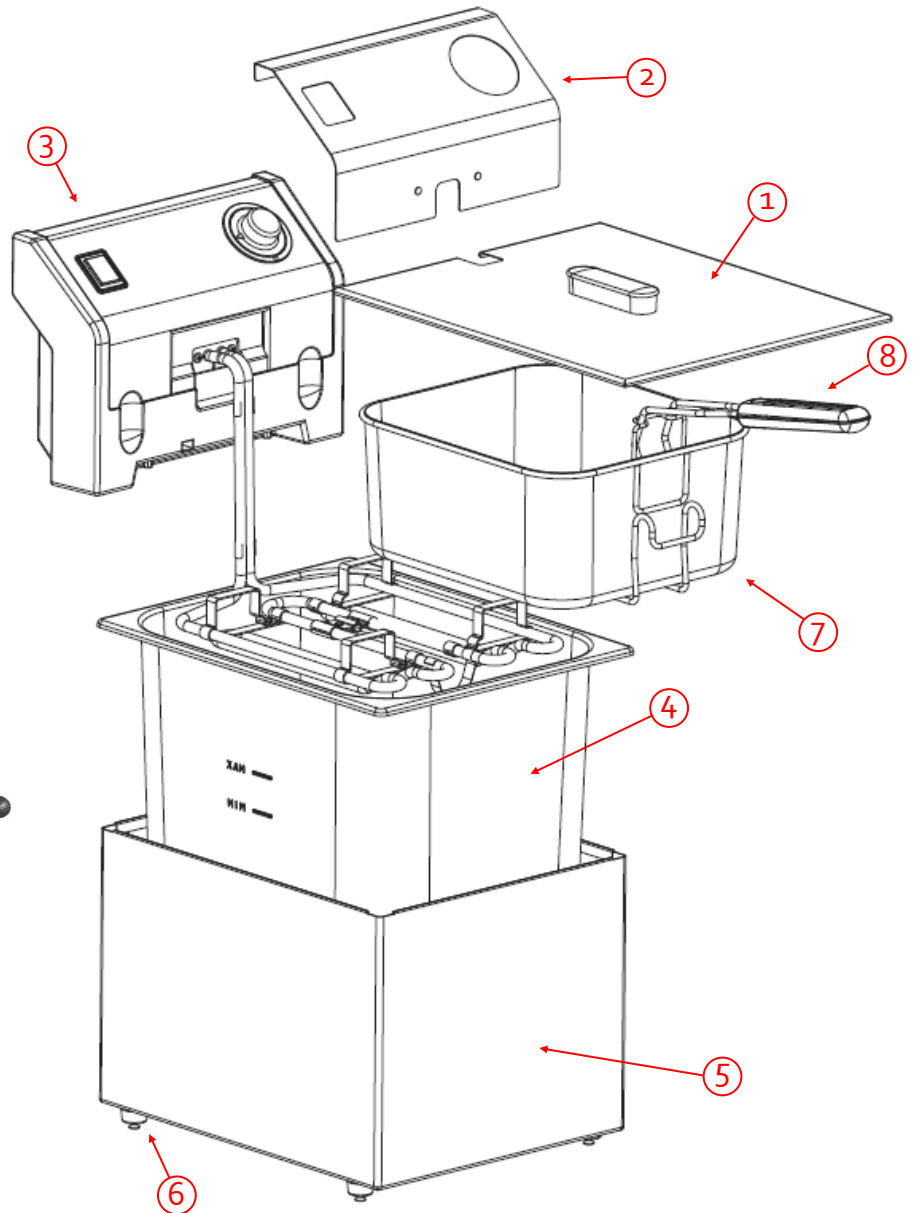

FRYING SERIES

**Profi 4605**

Artikelnr.: 139142  
N° d'article: 139142

EAN Code EAN  
5410585391427

- 8 L
- 3300 Watt

Art. nr. No. d'art.	Omschrijving Dénomination	Aantal Nombre
1 2PL653	Antistofdeksel CPL Profi 4605 Couvercle antipoussière CPL Profi 4605	1
2 2PL604	Afdekplaat Profi 4605 Couverture Profi 4605	1
3 2PL104	Elektromontage KPL 3200W Profi 4605 Electromontage CPL 3200W Profi 4605	1
4 2PL304	Kuip Profi 4605 Cuve Profi 4605	1
5 2PL659	Mantel KPL Profi 4605 Manteau CPL Profi 4605	1
6 2PL606	Antislipvoetjes Profi Pieds antidérapants Profi	4
7 2PL408	Korf Profi 4605 Panier Profi 4605	1
8 2PL406	Korfgreep KPL Profi 3355 Poignée panier CPL Profi 3355	1