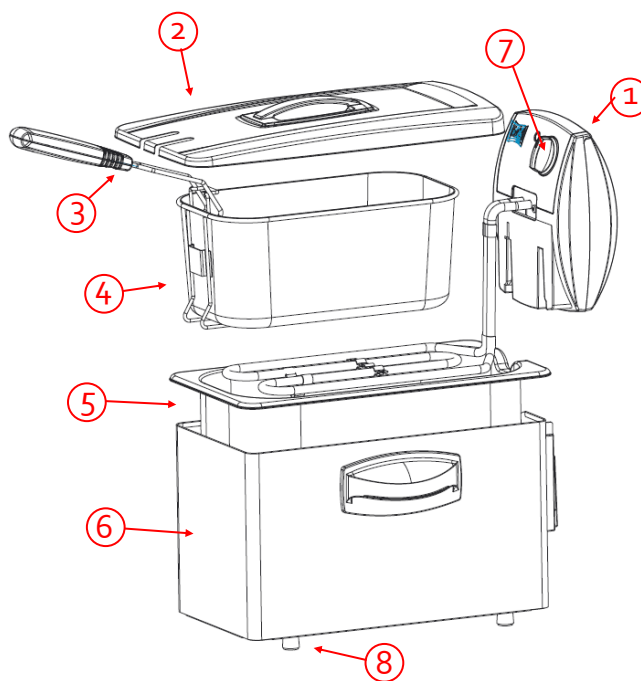

Fritteuse / Deep Fryer

FRYING SERIES

FR 1355

Artikelnr.: 141001
Article No.: 141001

EAN Code EAN
5410585410012

- 3 L
- 2200 Watt
- 41x22x26,7 cm
- 3,1 kg

FR 1355

Art. nr. Art. No.	Umschreibung Description	Menge Quantity
1 2Fl103	Elektromontage KPL 2200W Control panel CPL with 2200W	1
2 2Fl203	Antistaubdeckel KPL FR 13-Serie Anti-dust lid CPL FR 13-series	1
3 2Fl409	Korbgriff KPL 13-Serie Basket handle CPL FR 13-series	1
4 2Fl404	Korb KPL 13-Serie rechteckig Basket CPL rectangular FR 13-series	1
5 2Fl302	Topf aus Edelstahl 3L 13-Serie Stainless steel bowl 3L 13-series	1
6 2Fl504	Mantel KPL 3L rechteckig Housing CPL 3L rectangular	1
7 2Fl605	Thermostatknopf FR 11/12/13/14-Serie Thermostat button series FR 11/12/13/14	1
8 2FT601	Antirutschfüße 4 St. Non-skid feet 4 pcs	4